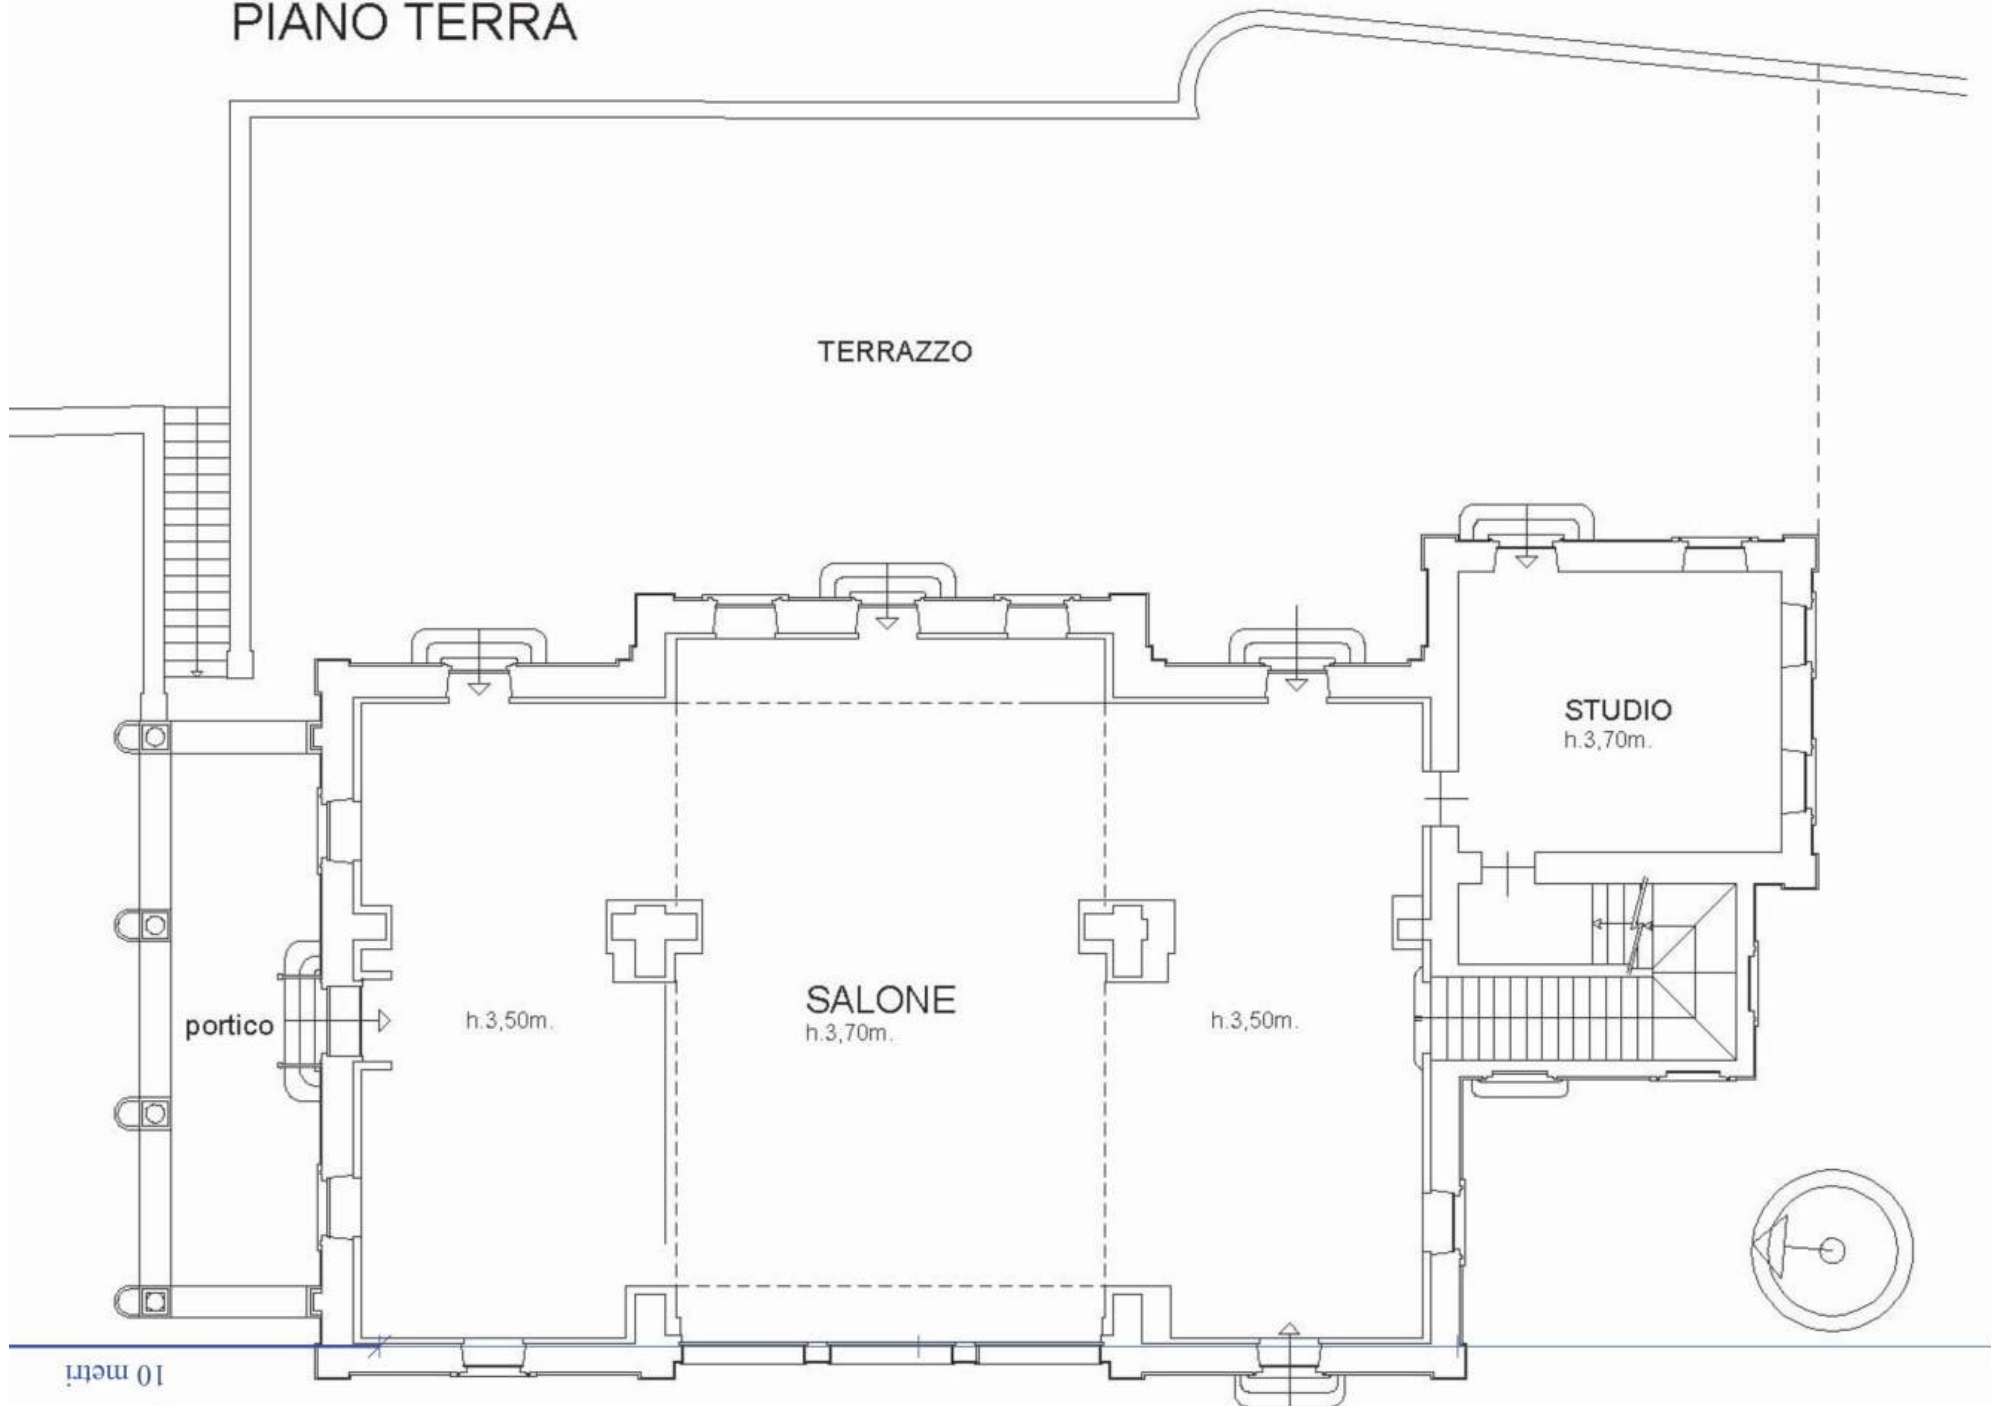

PIANO TERRA

TERRAZZO

STUDIO
h.3,70m.

SALONE
h.3,70m.

h.3,50m.

h.3,50m.

portico

10 metri

PIANO PRIMO h.3,40m.

PIANO SECONDO (Sottotetto)