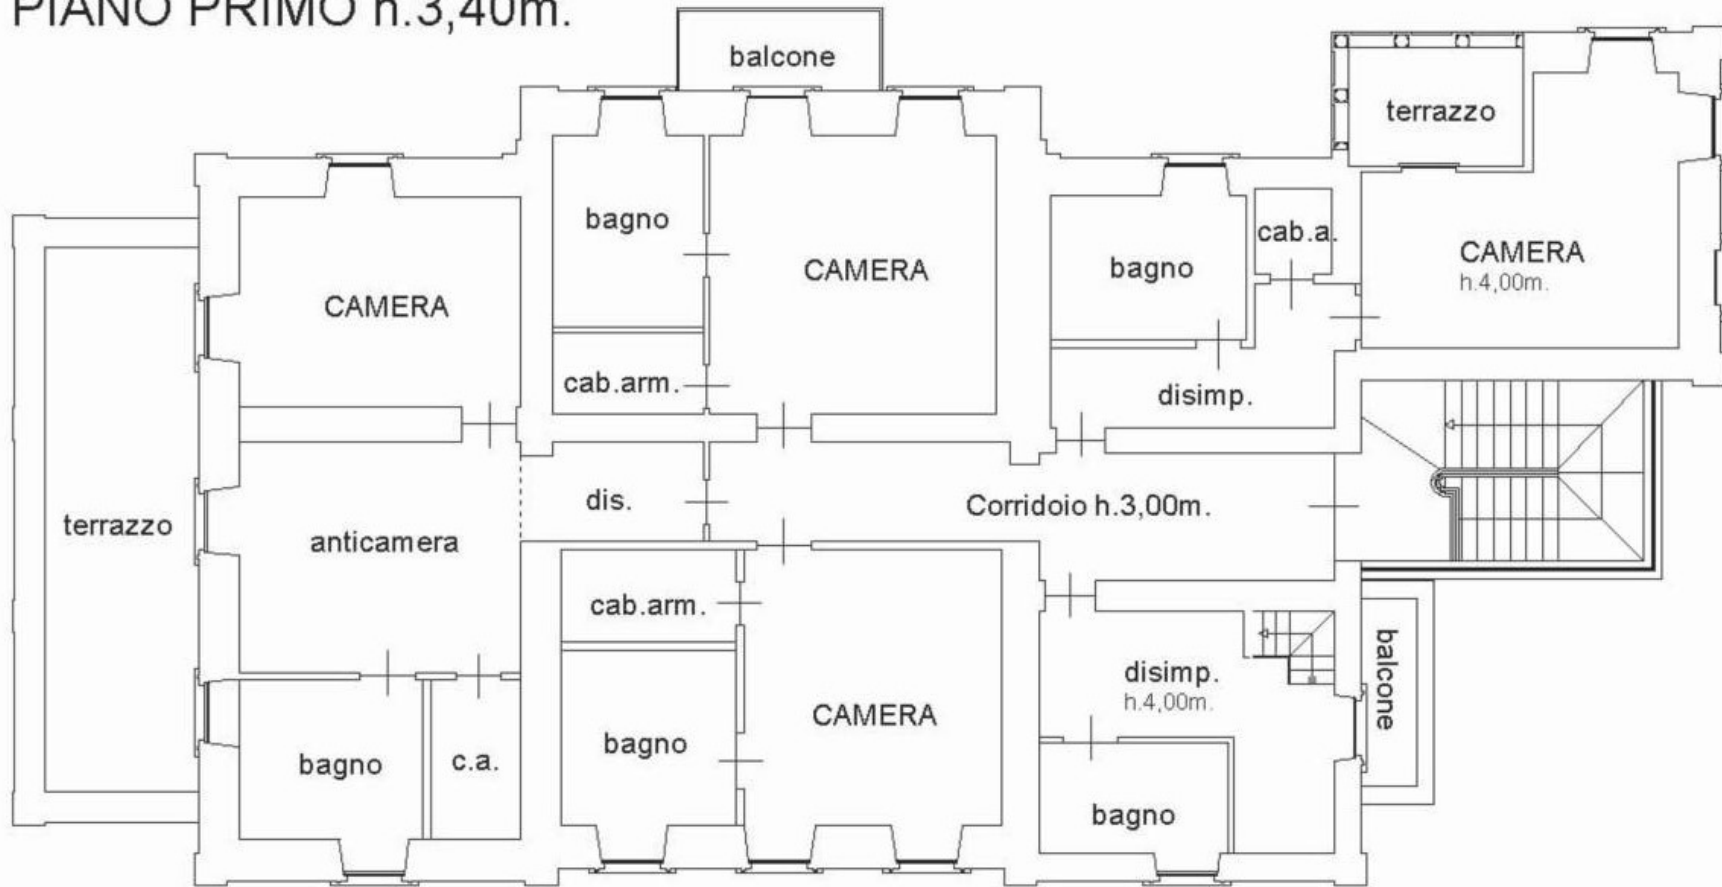

PIANO TERRA

TERRAZZO

STUDIO
h.3,70m.

SALONE
h.3,70m.

h.3,50m.

h.3,50m.

portico

10 metri

PIANO PRIMO h.3,40m.

PIANO SECONDO (Sottotetto)