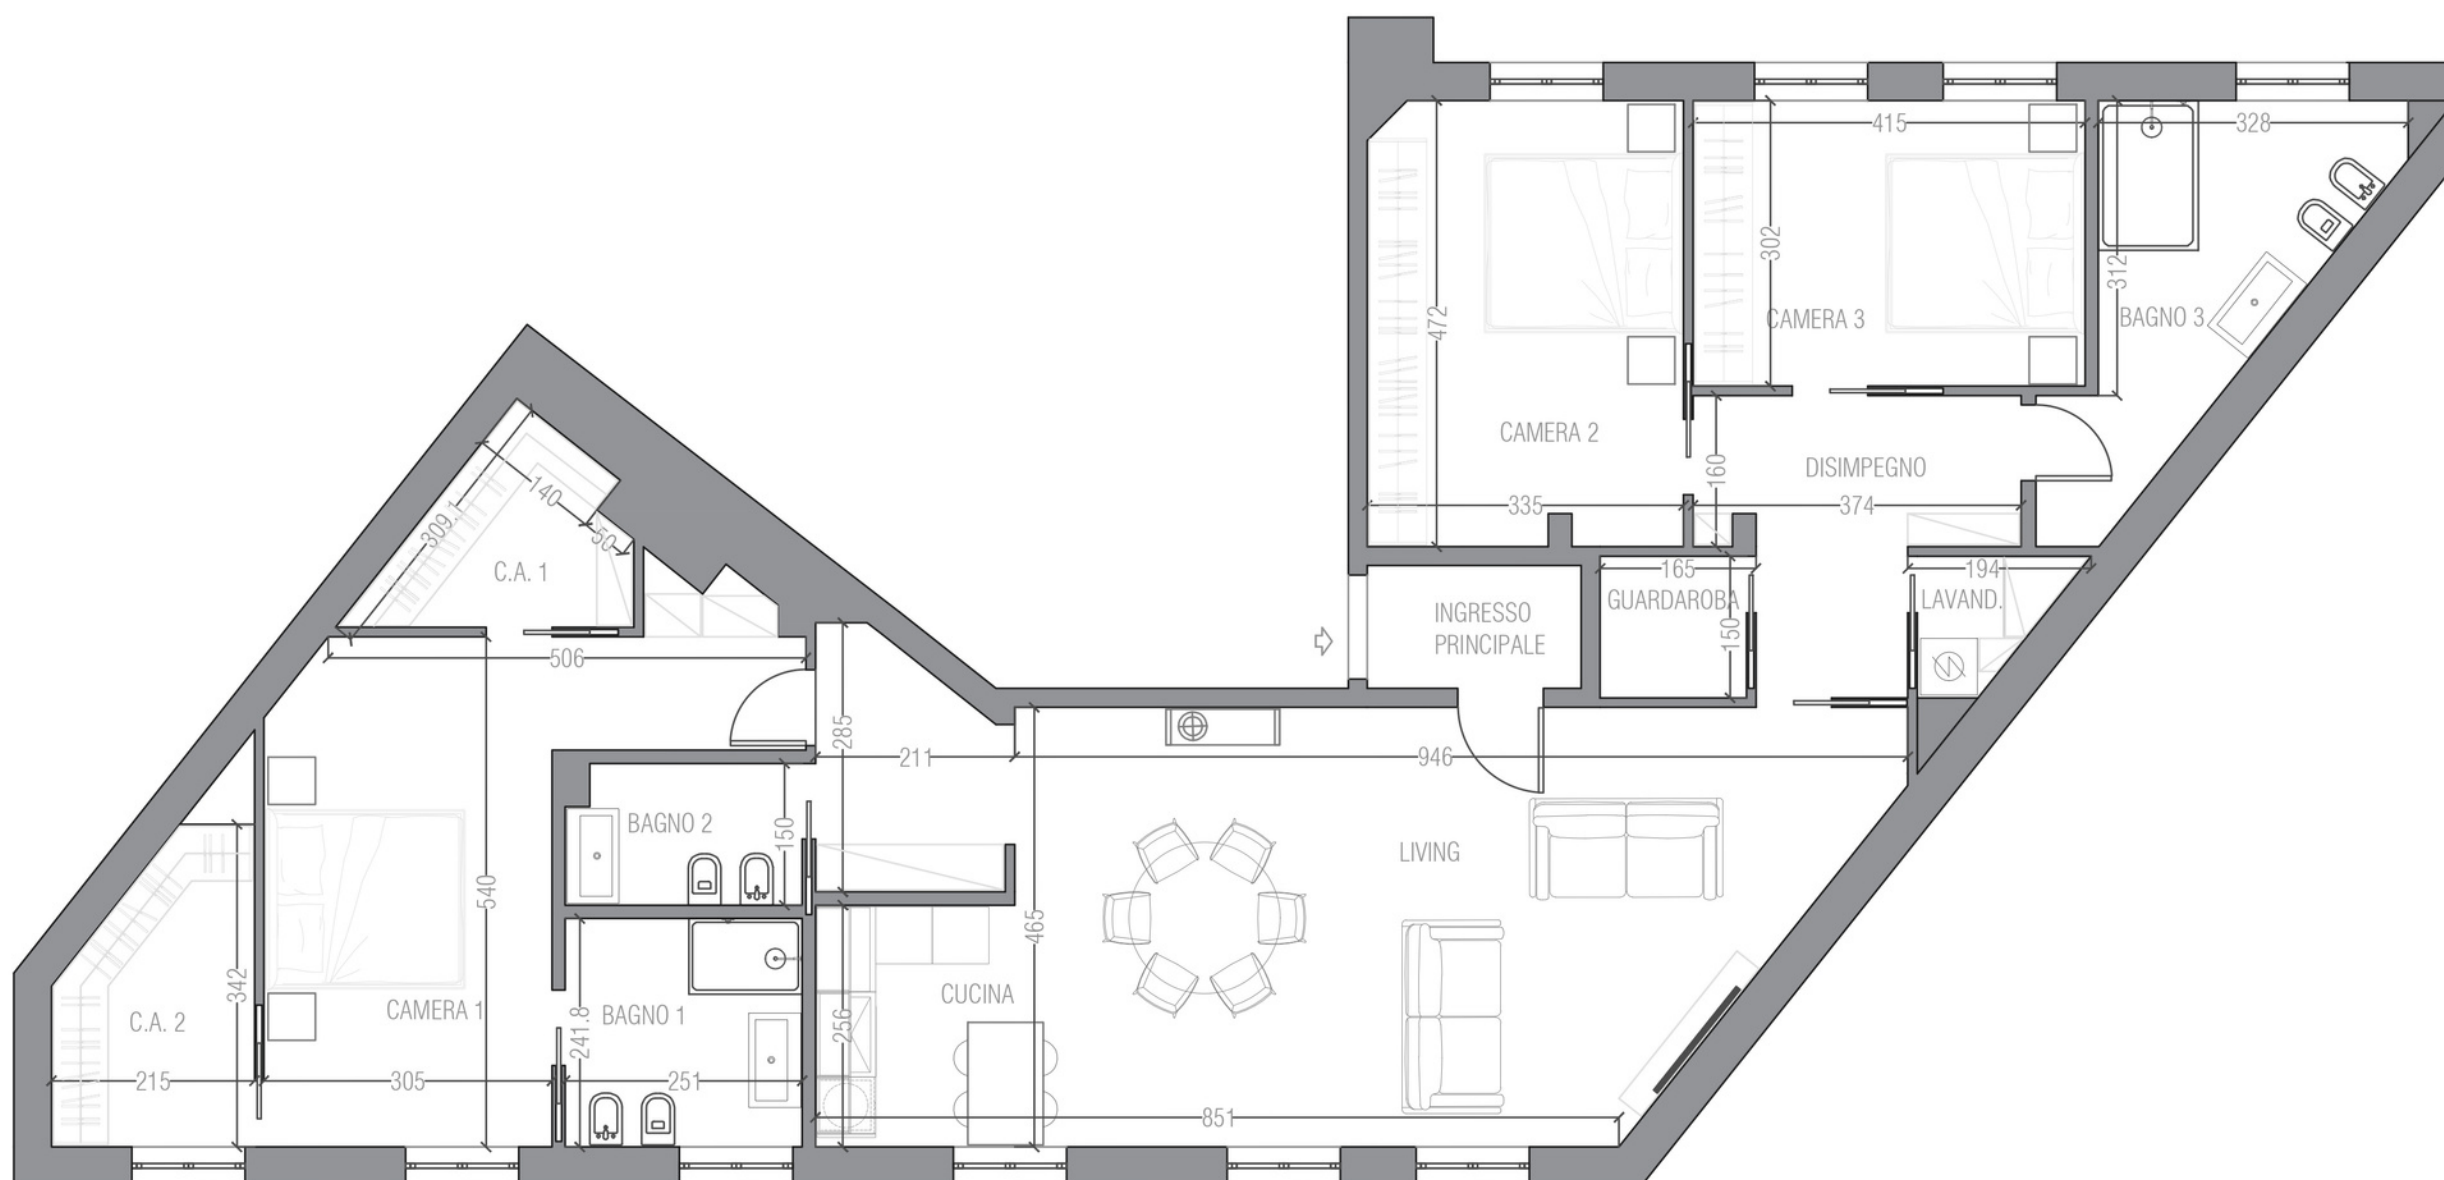

LUXURY HOUSE ONE

VIA GIACOMO LEOPARDI 14, MILANO - ITALIA
WWW.LUXURYHOUSEONE.COM

PROGETTO SOGGETTO A COPYRIGHT
PROPRIETÀ DI LUXURY HOUSE ONE

**AMPIO APPARTAMENTO
IN VIA SALVIONI,
MILANO - ITALIA**

**STATO DI PROGETTO
SCALA 1:80**

PIANO QUINTO

MQ APPARTAMENTO

187

LUXURY HOUSE ONE

VIA GIACOMO LEOPARDI 14, MILANO - ITALIA
WWW.LUXURYHOUSEONE.COM

PROGETTO SOGGETTO A COPYRIGHT
PROPRIETÀ DI LUXURY HOUSE ONE

**AMPIO APPARTAMENTO
IN VIA SALVIONI,
MILANO - ITALIA**

STATO DI PROGETTO
SCALA 1:80

PIANO QUINTO

MQ APPARTAMENTO

187