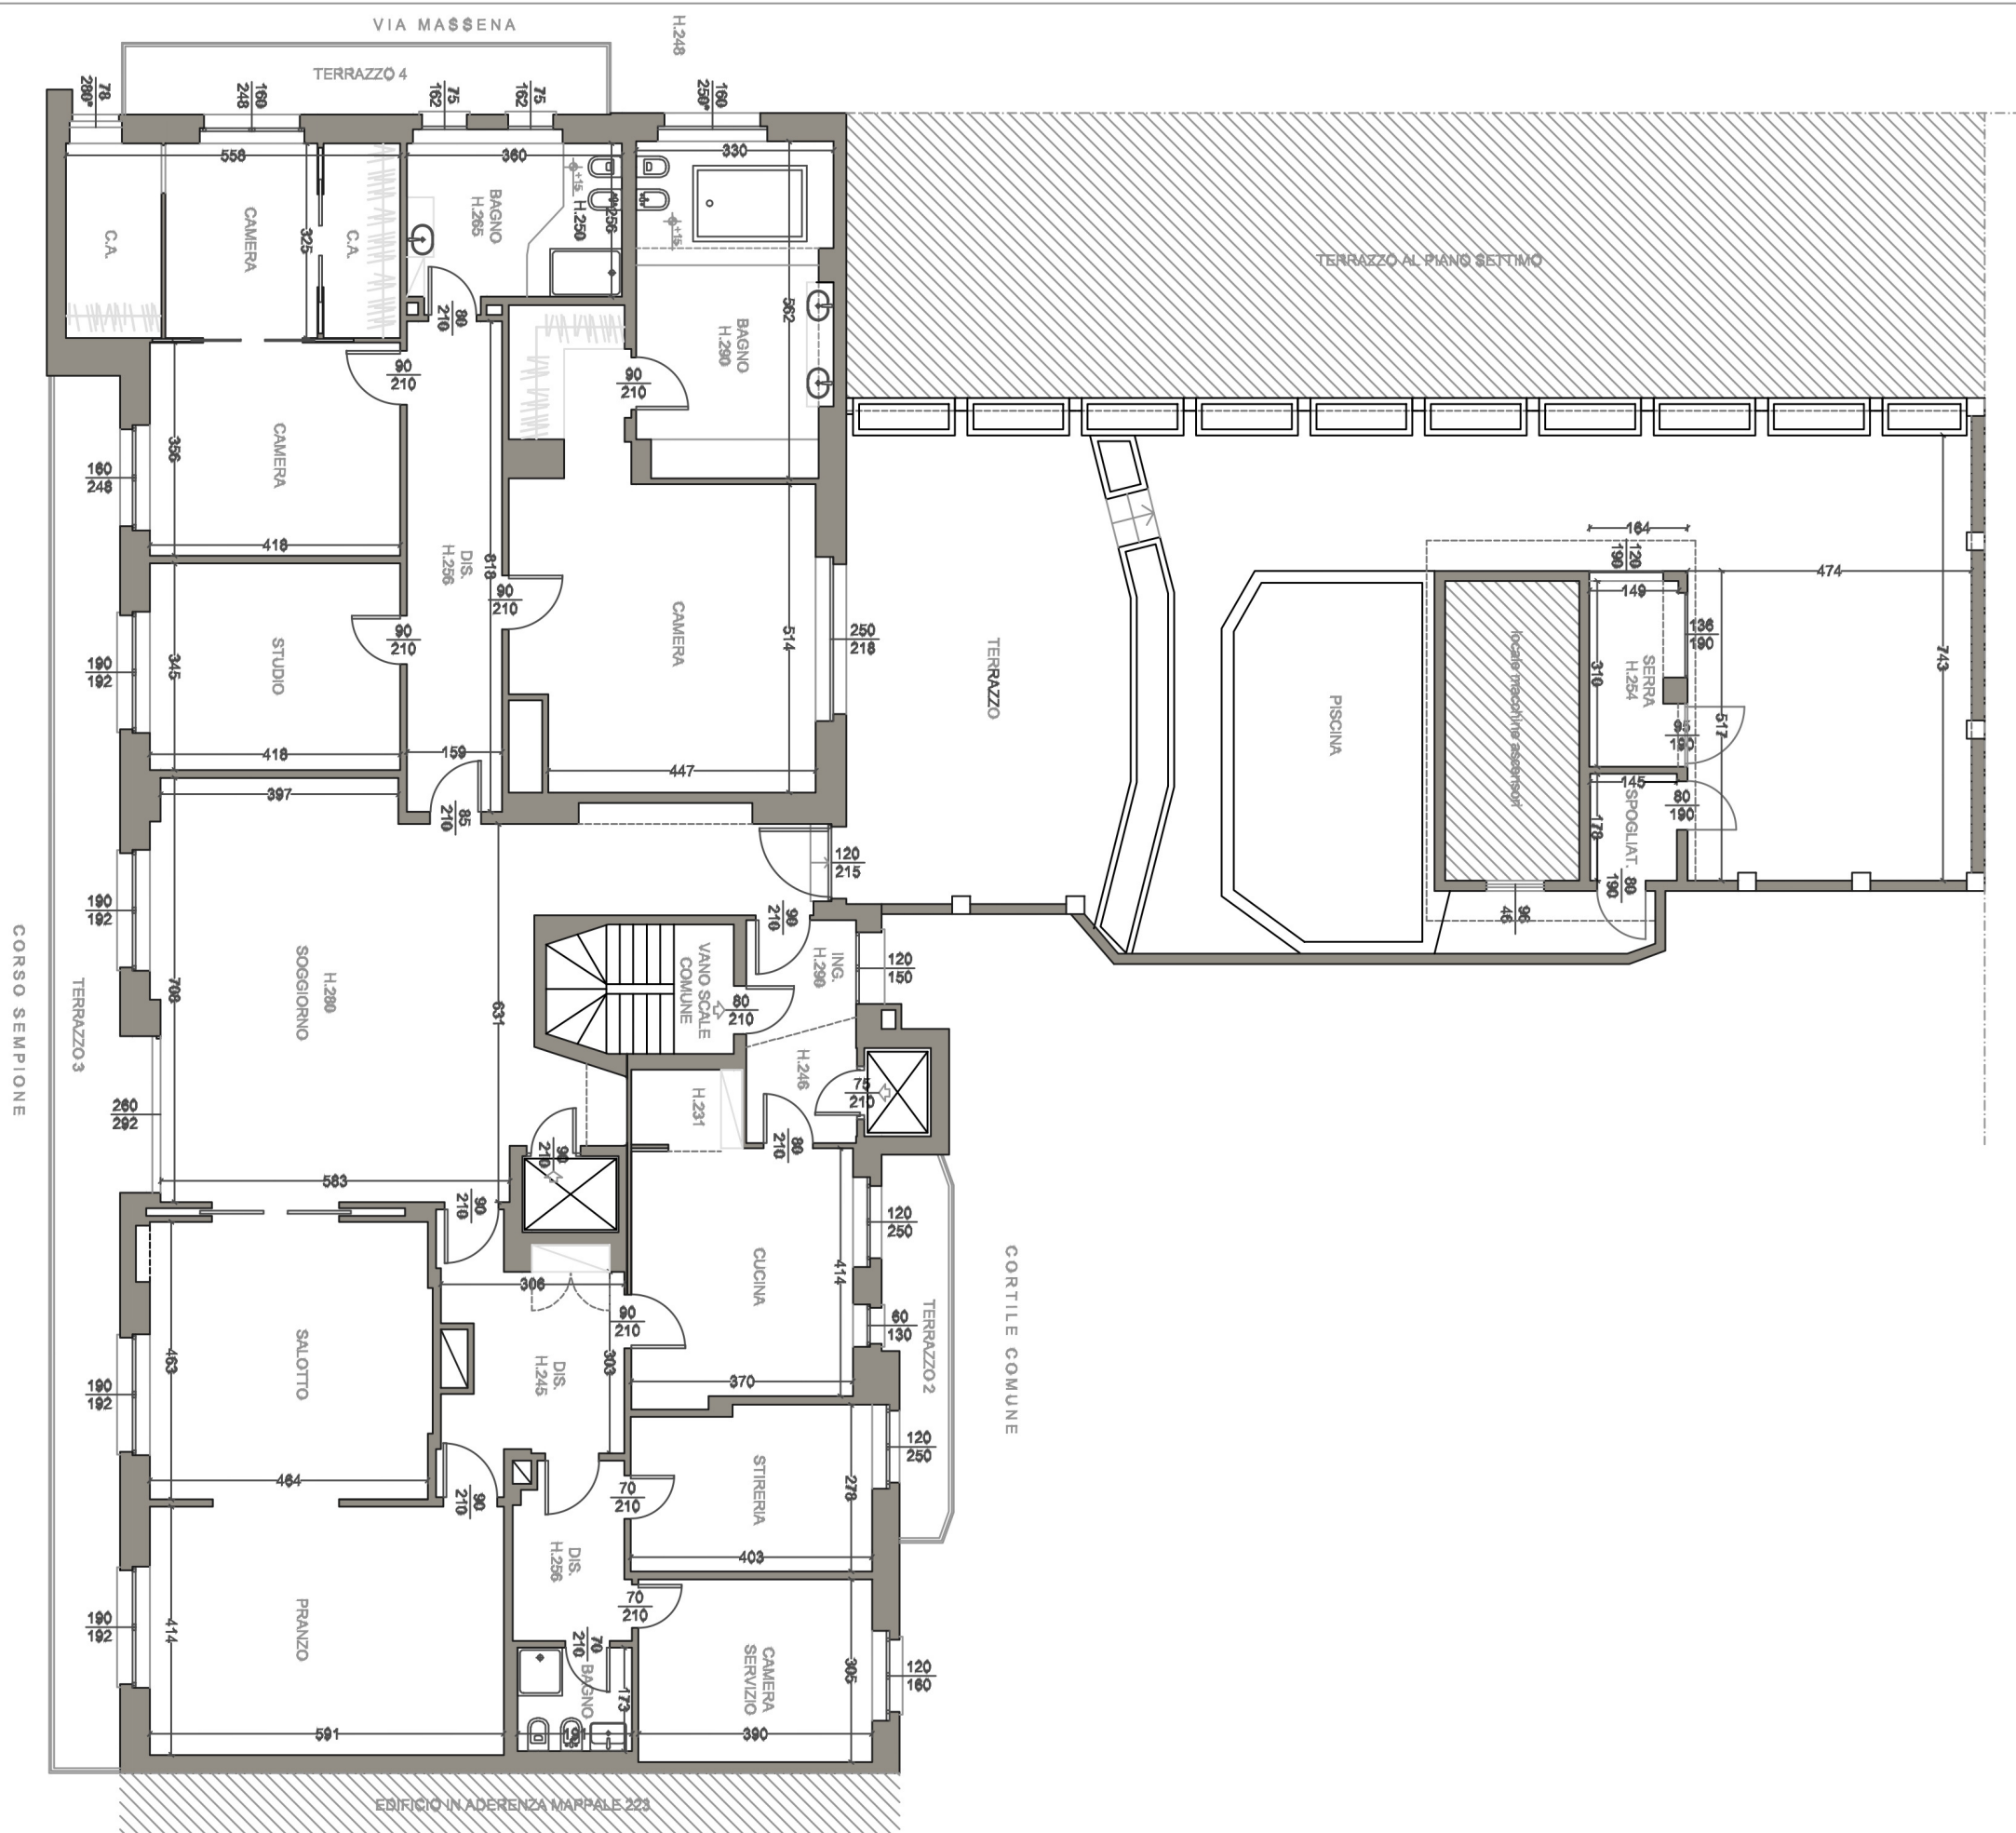

LUXURY HOUSE ONE

VIA GIACOMO LEOPARDI 14, MILANO - ITALIA
WWW.LUXURYHOUSEONE.COM

ATTICO CON TERRAZZO
VIA MASSENA 2A,
MILANO - ITALIA

STATO DI FATTO
SCALA 1:120

PIANO OTTAVO

MQ APPARTAMENTO	341
MQ ACCESSORI	10
MQ TERRAZZO 1	138
MQ TERRAZZO 2	6
MQ TERRAZZO 3	25
MQ TERRAZZO 4	9

LUXURY HOUSE ONE

VIA GIACOMO LEOPARDI 14, MILANO - ITALIA
WWW.LUXURYHOUSEONE.COM

PROGETTO SOGGETTO A COPYWRITE
PROPRIETÀ DI LUXURY HOUSE ONE

ATTICO CON TERRAZZO
VIA MASSENA 2A,
MILANO - ITALIA

STATO DI PROGETTO
SCALA 1:120

PIANO OTTAVO

MQ APPARTAMENTO	341
MQ ACCESSORI	10
MQ TERRAZZO 1	138
MQ TERRAZZO 2	6
MQ TERRAZZO 3	25
MQ TERRAZZO 4	9

CONVULSIONI D'ORO

EQUIFISIO IN ADERENZA MAPPALE 223

CORTILE COMUNE

LUXURY HOUSE ONE

VIA GIACOMO LEOPARDI 14, MILANO - ITALIA
WWW.LUXURYHOUSEONE.COM

PROGETTO SOGGETTO A COPYRIGHT
PROPRIETÀ DI LUXURY HOUSE ONE

ATTICO CON TERRAZZO
VIA MASSENA 2A,
MILANO - ITALIA

STATO DI PROGETTO
SCALA 1:120

PIANO OTTAVO

MQ APPARTAMENTO	341
MQ ACCESSORI	10
MQ TERRAZZO 1	138
MQ TERRAZZO 2	6
MQ TERRAZZO 3	25
MQ TERRAZZO 4	9