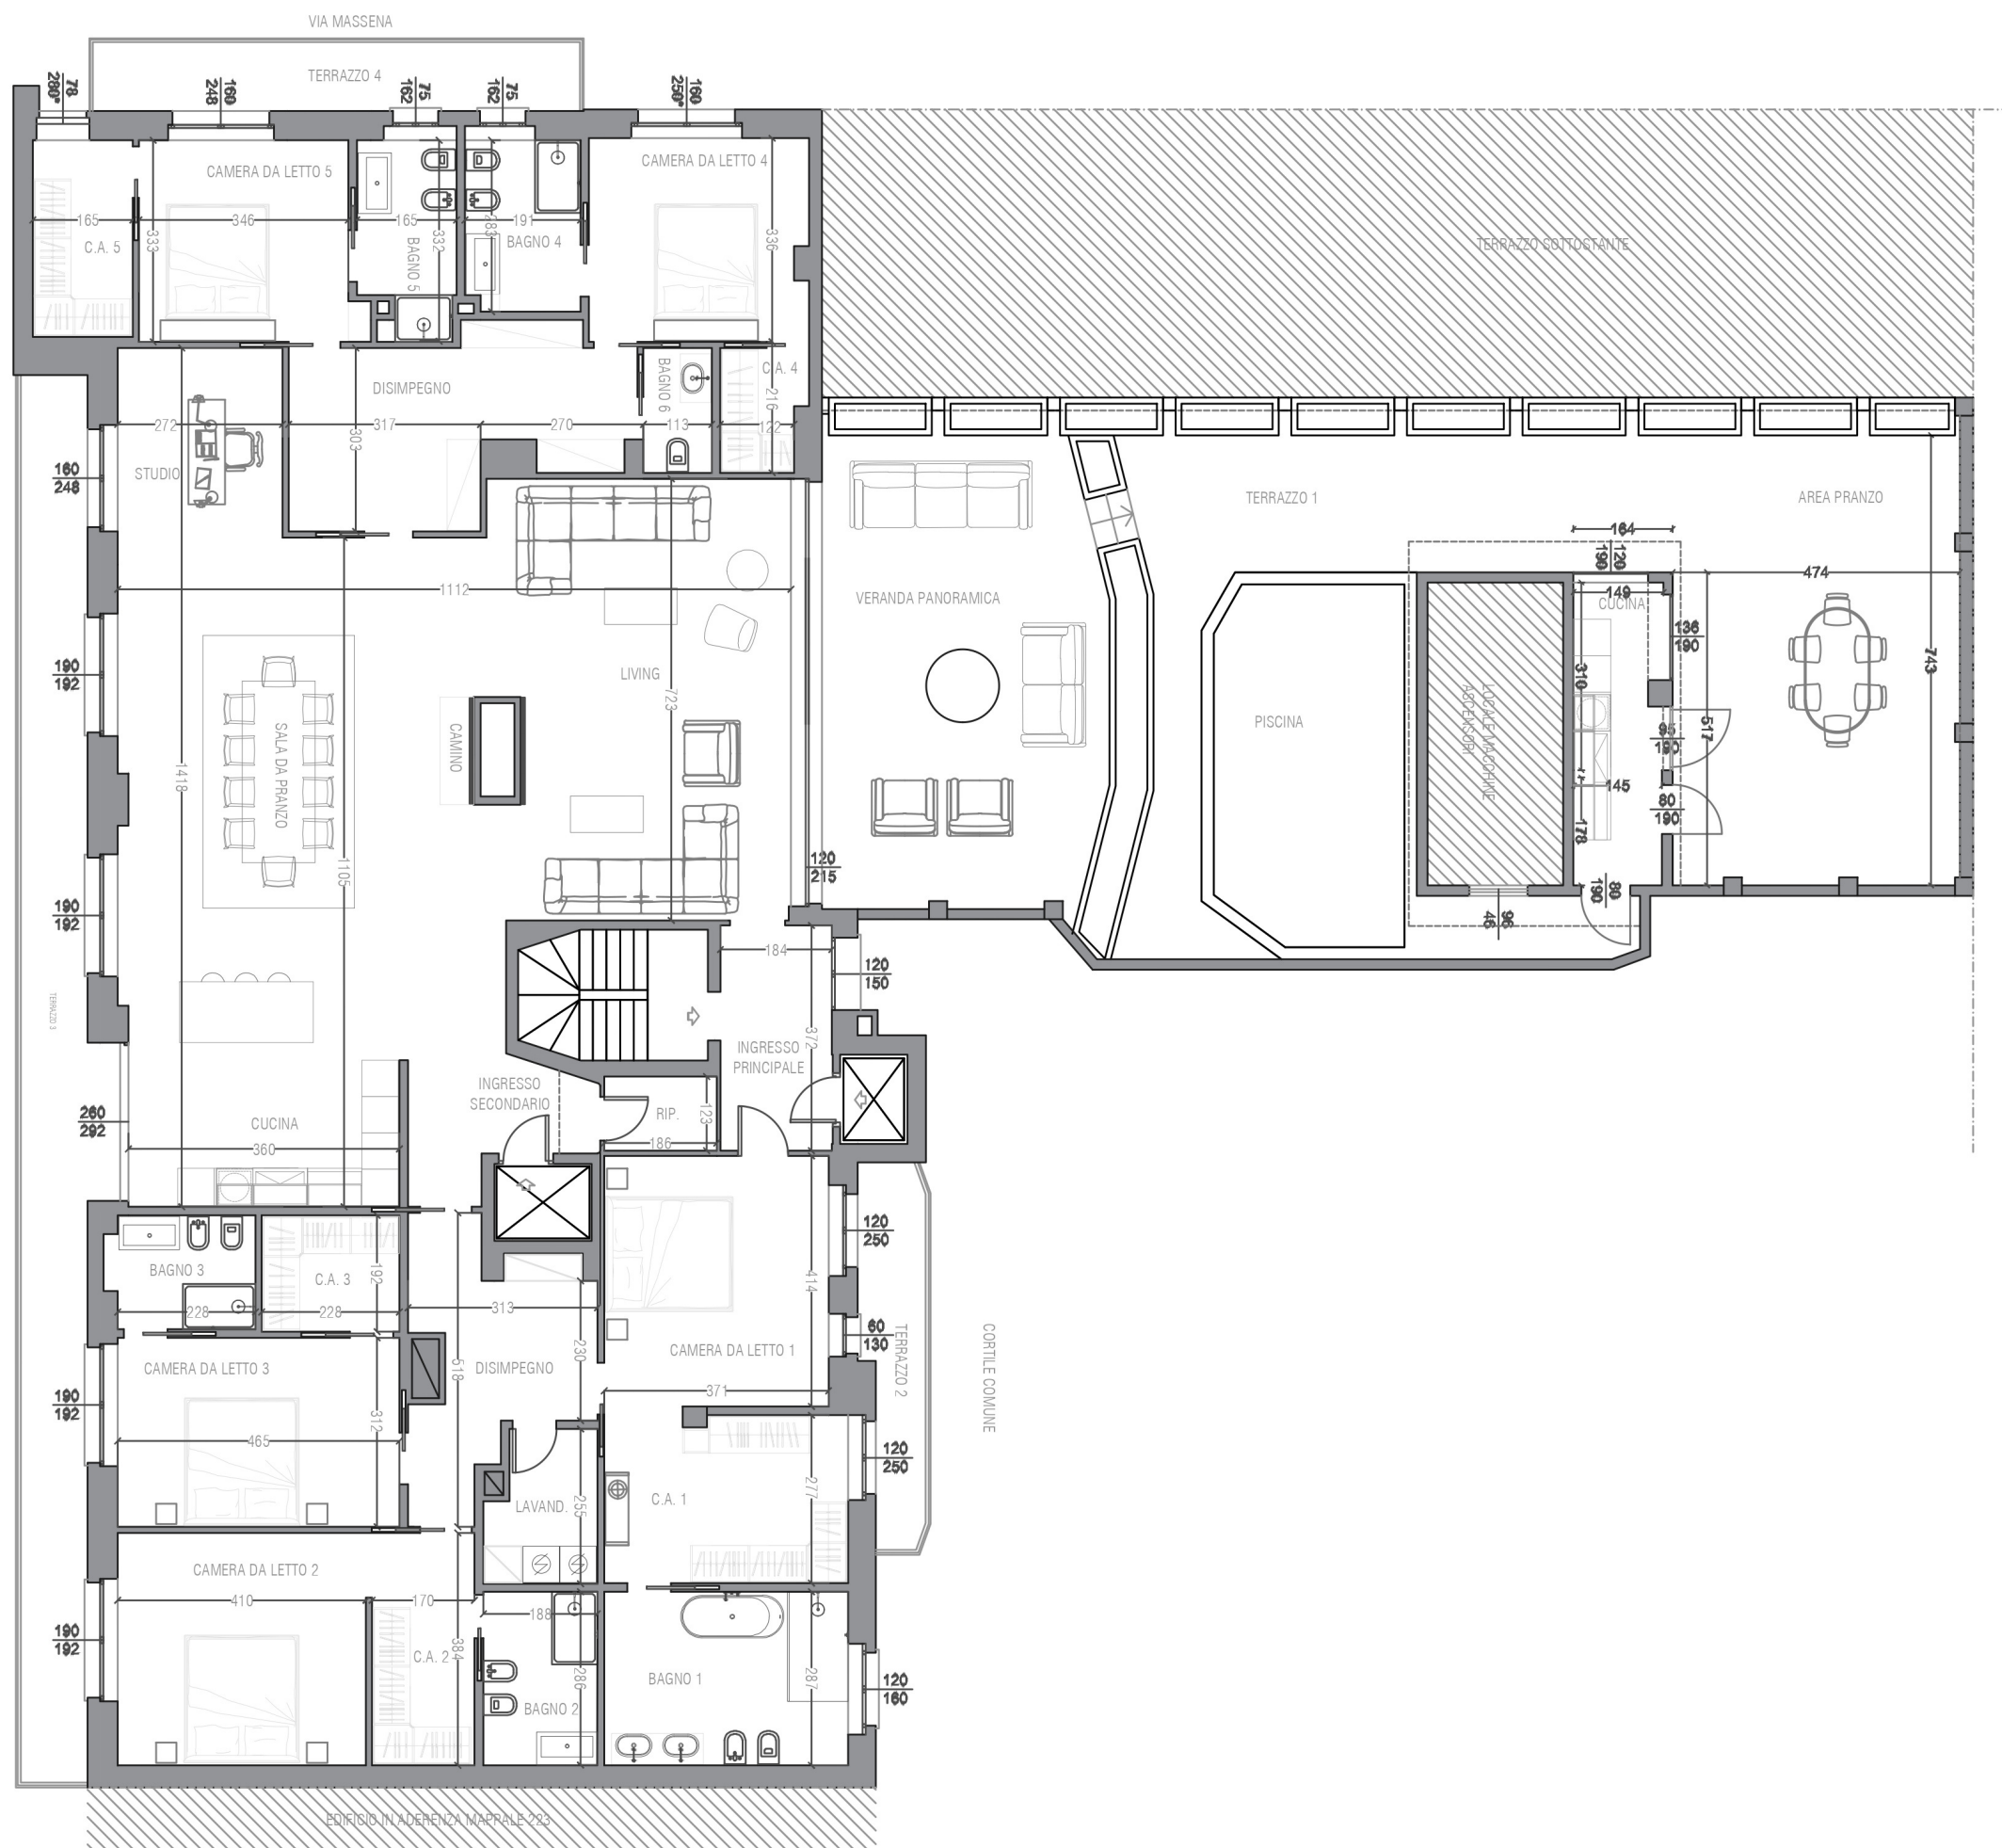

LUXURY HOUSE ONE

VIA GIACOMO LEOPARDI 14, MILANO - ITALIA
WWW.LUXURYHOUSEONE.COM

ATTICO CON TERRAZZO
VIA MASSENA 2A,
MILANO - ITALIA

STATO DI FATTO
SCALA 1:120

PIANO OTTAVO

MQ APPARTAMENTO	341
MQ ACCESSORI	10
MQ TERRAZZO 1	138
MQ TERRAZZO 2	6
MQ TERRAZZO 3	25
MQ TERRAZZO 4	9

LUXURY HOUSE ONE

VIA GIACOMO LEOPARDI 14, MILANO - ITALIA
WWW.LUXURYHOUSEONE.COM

PROGETTO SOGGETTO A COPYWRITE
PROPRIETÀ DI LUXURY HOUSE ONE

ATTICO CON TERRAZZO
VIA MASSENA 2A,
MILANO - ITALIA

STATO DI PROGETTO
SCALA 1:120

PIANO OTTAVO

MQ APPARTAMENTO	341
MQ ACCESSORI	10
MQ TERRAZZO 1	138
MQ TERRAZZO 2	6
MQ TERRAZZO 3	25
MQ TERRAZZO 4	9

CONVULSIONI D'ORO

EQUIFISIO IN ADERENZA MAPPALE 223

CORTILE COMUNE

LUXURY HOUSE ONE

VIA GIACOMO LEOPARDI 14, MILANO - ITALIA
WWW.LUXURYHOUSEONE.COM

PROGETTO SOGGETTO A COPYRIGHT
PROPRIETÀ DI LUXURY HOUSE ONE

ATTICO CON TERRAZZO
VIA MASSENA 2A,
MILANO - ITALIA

STATO DI PROGETTO
SCALA 1:120

PIANO OTTAVO

MQ APPARTAMENTO	341
MQ ACCESSORI	10
MQ TERRAZZO 1	138
MQ TERRAZZO 2	6
MQ TERRAZZO 3	25
MQ TERRAZZO 4	9