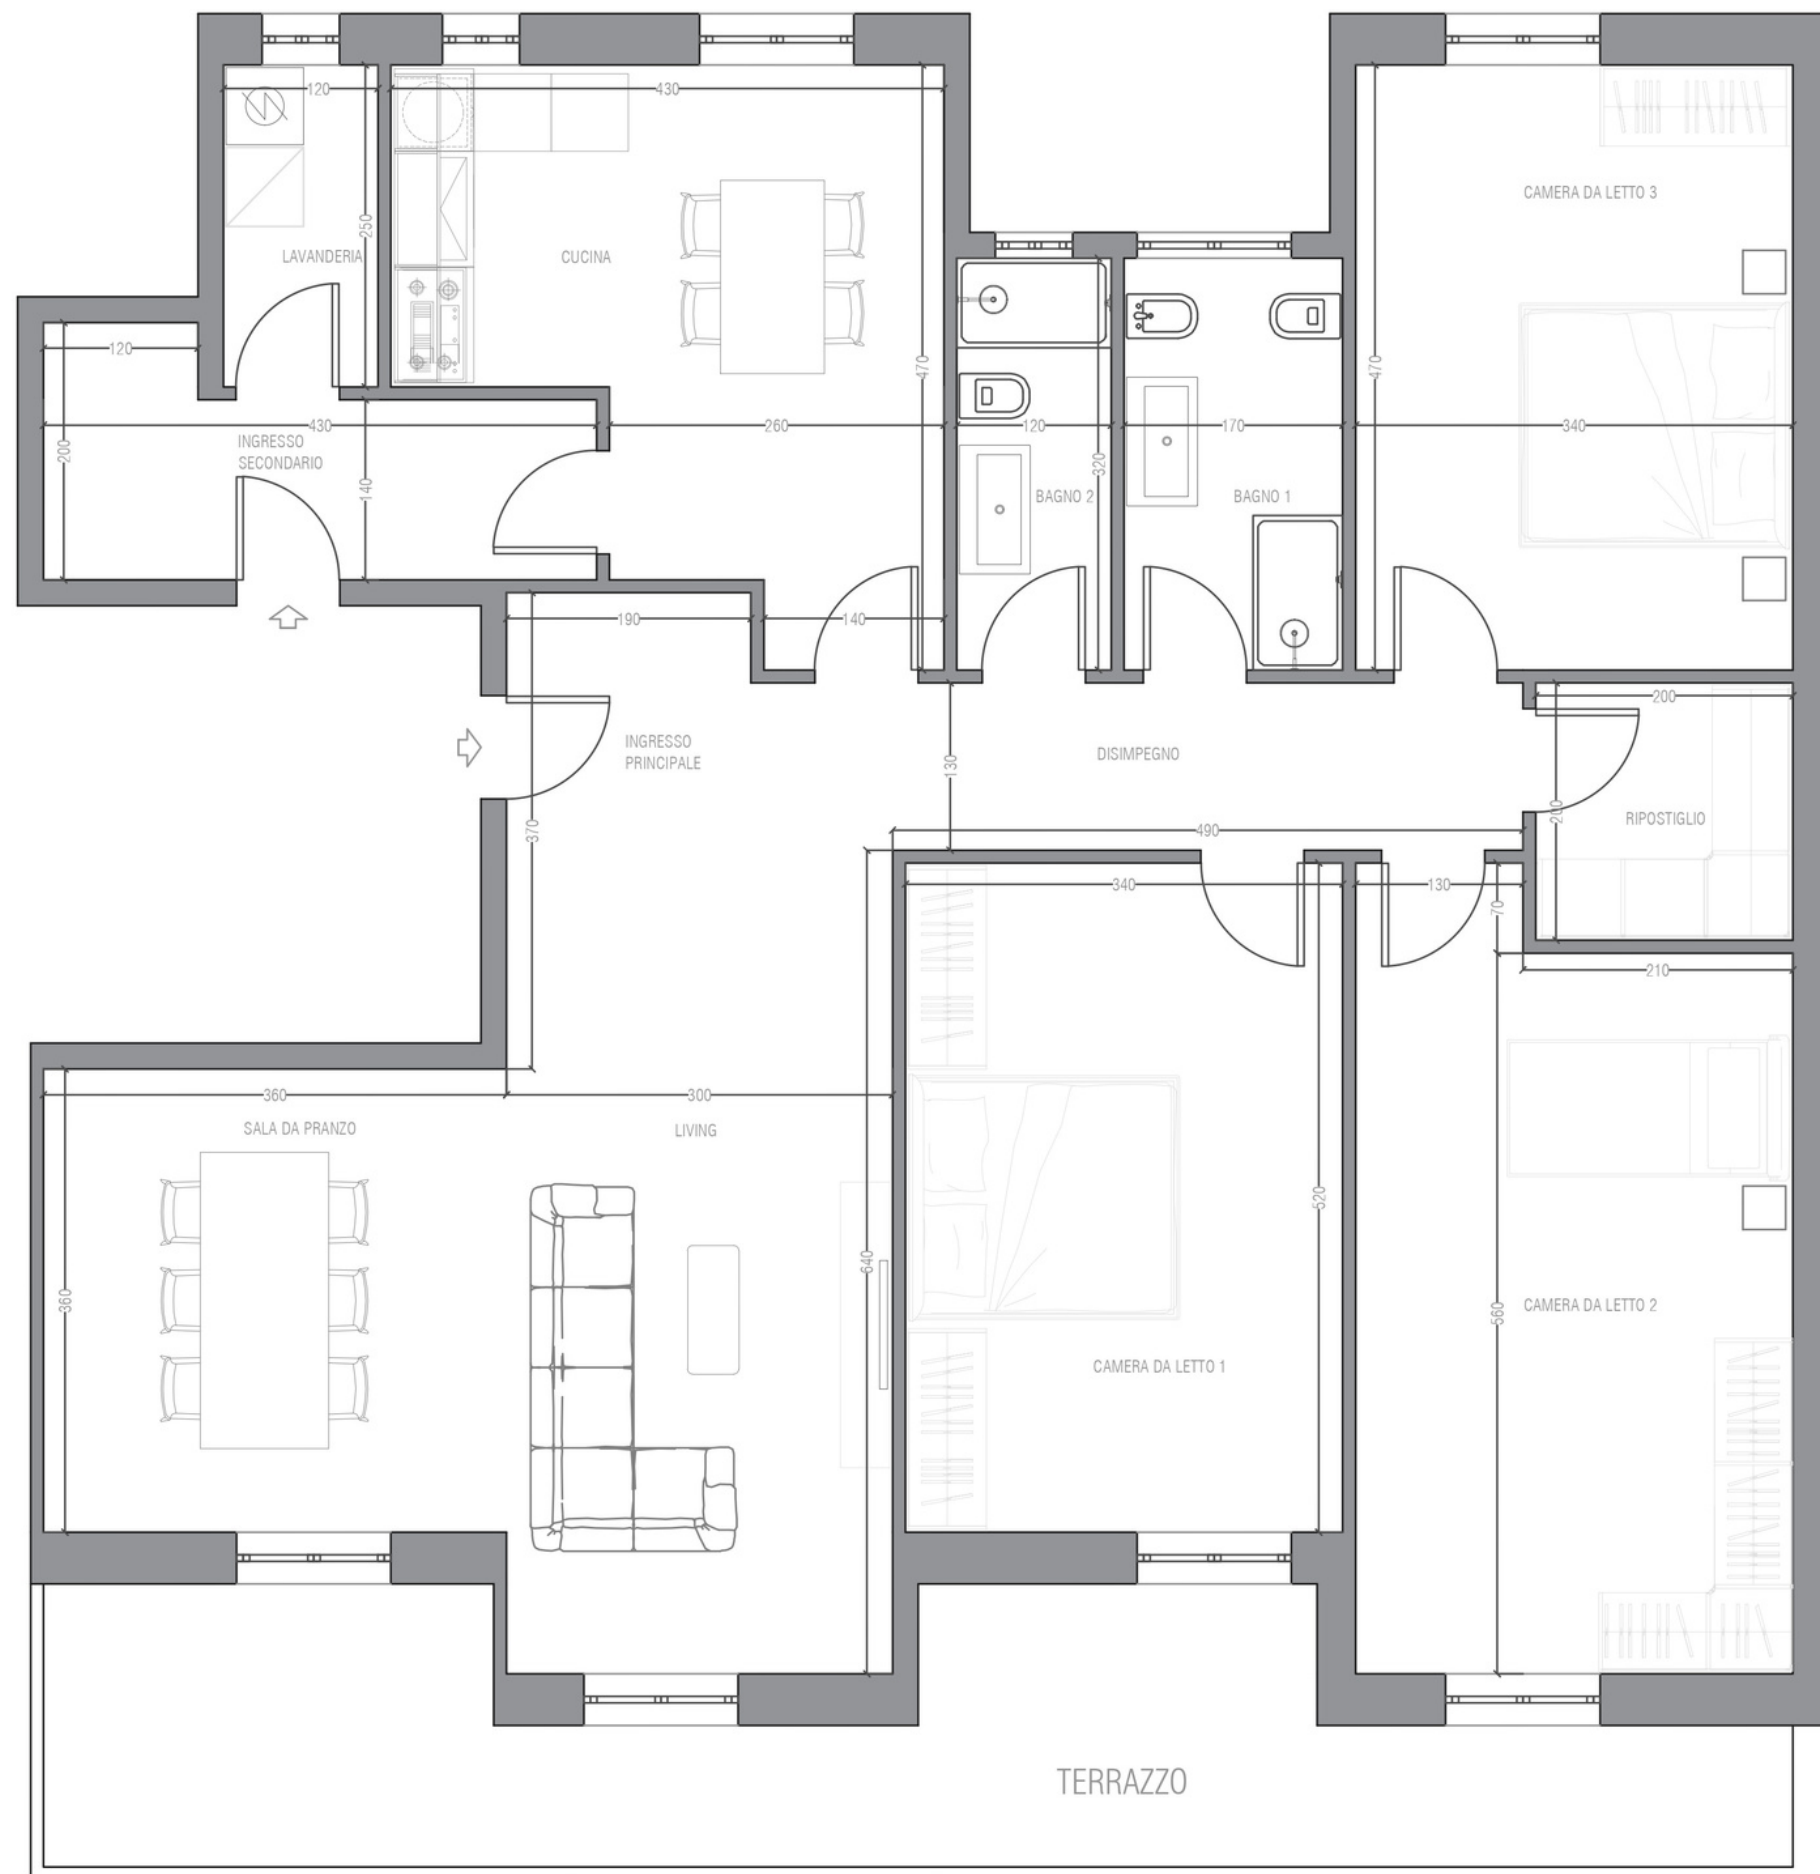

LUXURY HOUSE ONE

VIA GIACOMO LEOPARDI 14, MILANO - ITALIA
WWW.LUXURYHOUSEONE.COM

**APPARTAMENTO CON
TERRAZZO
IN VIA MOSCOVA
MILANO - ITALIA**

**STATO DI FATTO
SCALA 1:60**

PIANO PRIMO

MQ APPARTAMENTO	152
MQ TERRAZZO (50%)	24
MQ COMMERCIALI	164

LUXURY HOUSE ONE

VIA GIACOMO LEOPARDI 14, MILANO - ITALIA
WWW.LUXURYHOUSEONE.COM

**APPARTAMENTO CON
TERRAZZO
IN VIA MOSCOVA
MILANO - ITALIA**

STATO DI FATTO
SCALA 1:60

PIANO PRIMO

MQ APPARTAMENTO	152
MQ TERRAZZO (50%)	24
MQ COMMERCIALI	164